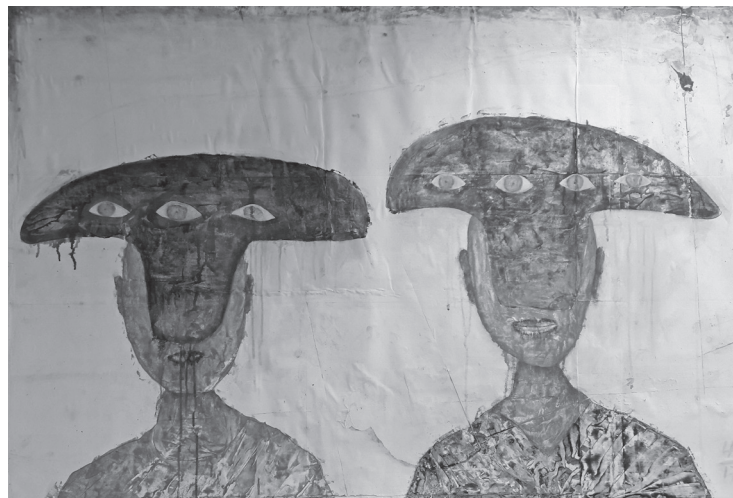

Die Mitglieder der Künstlergilde Wels laden Sie und Ihre Freunde zur Eröffnung der Ausstellung herzlich ein.

Material im Zyklus

Gabriele Gruber-Gisler
Gerhard Reitinger

Eröffnung:

Mittwoch, 4. April 2018, 19 Uhr
in der **Galerie Forum, Wels**,
Volksbank-Haus, Stadtplatz 8, Eingang Traungasse

Begrüßung:

Norbert Trawöger
Stv.-Leiter der Galerie Forum / KGW

Zur Ausstellung spricht:

Walter Luckeneder

Mittwoch, 11. April 2018, 20 Uhr

Bildervortrag Gerhard Bruckmüller
„Das Kunstjahr 2017: Skulptur Projekte Münster, 57. Biennale in Venedig, documenta 14 in Athen und Kassel“

Freitag, 20. April 2018, 19 Uhr

„Sechzig A.De.“
Lesung aus alten und neuen Fundstücken
Till Mairhofer

Dauer der Ausstellung:

05.04. - 28.04. 2018

Öffnungszeiten:

Mi - Fr 16.00 - 19.00 Uhr
Sa 10.00 - 12.00 Uhr

Gerhard Reitinger stellt selber seine Malgründe aus vielen Lagen Plakatpapier her, auf denen er anschließend mit Acrylfarben malt. Die offensichtlichen Zeit- und Zeichenspuren der ver-leimten Plakatabrisse fließen in seine Malerei ein, die anfangs aus zwei Serien von „Köpfen“ bestand und sich nun einem weiteren Themenspektrum öffnet.