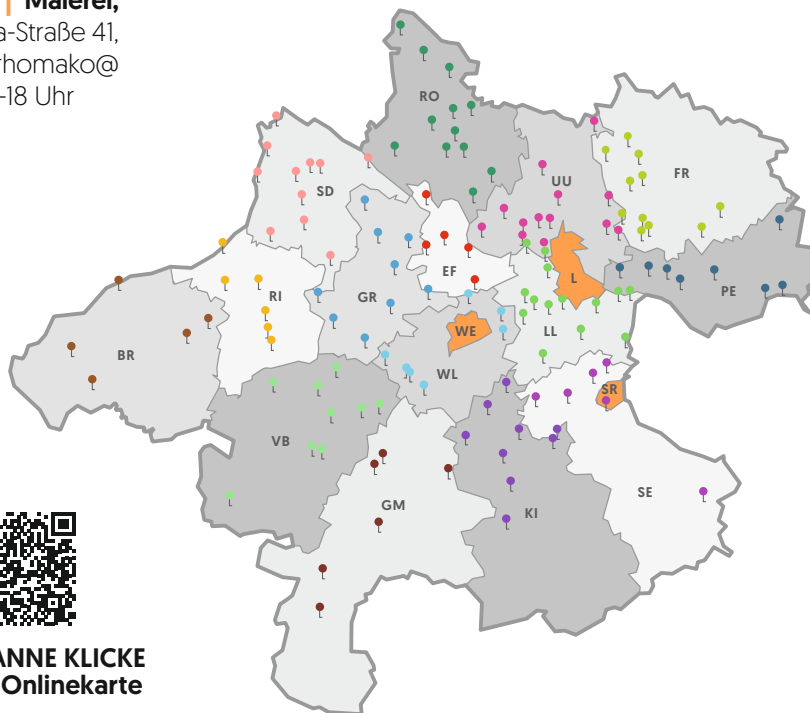

RHOMAKO Gabriele - Atelier Nepomuk | Malerei, zeitgenössische bildende Kunst | Maria-Theresia-Straße 41, 4600 Wels | Mobil: 0664 544 62 53; Mail: gabirhomako@gmail.com; Web: www.rhomako.net | SA + SO 11-18 Uhr

STADLMAIR Martina | Malerei | Stadtplatz 56, 4600 Wels | Mobil: 0650 732 59 52; Mail: martina.stadlmair@gmx.at | SA + SO 10-12 und 14-18 Uhr

WIMMER Maria, Mag.art. | Fotografie, Textil, Design, Kunst, Architektur | Bernardingasse 14, 4600 Wels | Tel: 07242 796 60; Mail: mgw@mgwdesign | SO 15-19 Uhr

GALERIE

Galeriesshaus Durstmüller | Maria-Theresia-Straße 41, 4600 Wels | Mobil: 0664 187 91 10; Mail: beatrix@durstmuller.at; Web: www.beatrixdurstmuller.at | Laufende Ausstellung: Acrylmalerei - Moments, Kaligraphie goes Art, Fotografie | SA 10-12 und 14-18 Uhr

Pop up Galerie KAJE 28 | Kaiser-Josef-Platz 28, 4600 Wels | Mobil: 0664 530 23 20; Mail: cdann2320@gmail.com; office@servus-immobilien.at; Web: www.danninger-christine.at | Laufende Ausstellung: Christine Danninger: Malerei, Zeichnung, Drucktechnik, Fotografie, Kretschmer Matthias: LED-Bilder, Löffel-Bilder, Helga Köck: Malerei, Duman Volkany: Up-Cycling arts, Christine Lejeune: Malerei, Collage, Margit Feurer-Klein: Wohnaccessoires | SA + SO 10-12 und 13-17 Uhr

SCANNE KLINKE
zur Onlinekarte

Hinweise zum Datenschutz:

Die hier aufgelisteten Teilnehmer haben mit ihrer Anmeldung der Verarbeitung der oben genannten Daten zugestimmt und diese erfolgt in jenem Ausmaß, als diese zur ordnungsgemäßen Bewerbung und Abwicklung der „Tage der offenen Ateliers“ notwendig ist. Hierzu gehört insbesondere die Weitergabe an Dritte zum Zwecke der Bewerbung. Die weitergegebenen Daten werden von dem Dritten ausschließlich zu diesen genannten Zwecken verwendet. Weitere Informationen finden Sie unter <http://www.land-oberoesterreich.gv.at/datenschutz.htm>

Stand: 17. September 2021 - Etwaige Änderungen vorbehalten.
Nähere Informationen auf www.land-oberoesterreich.gv.at/kultur