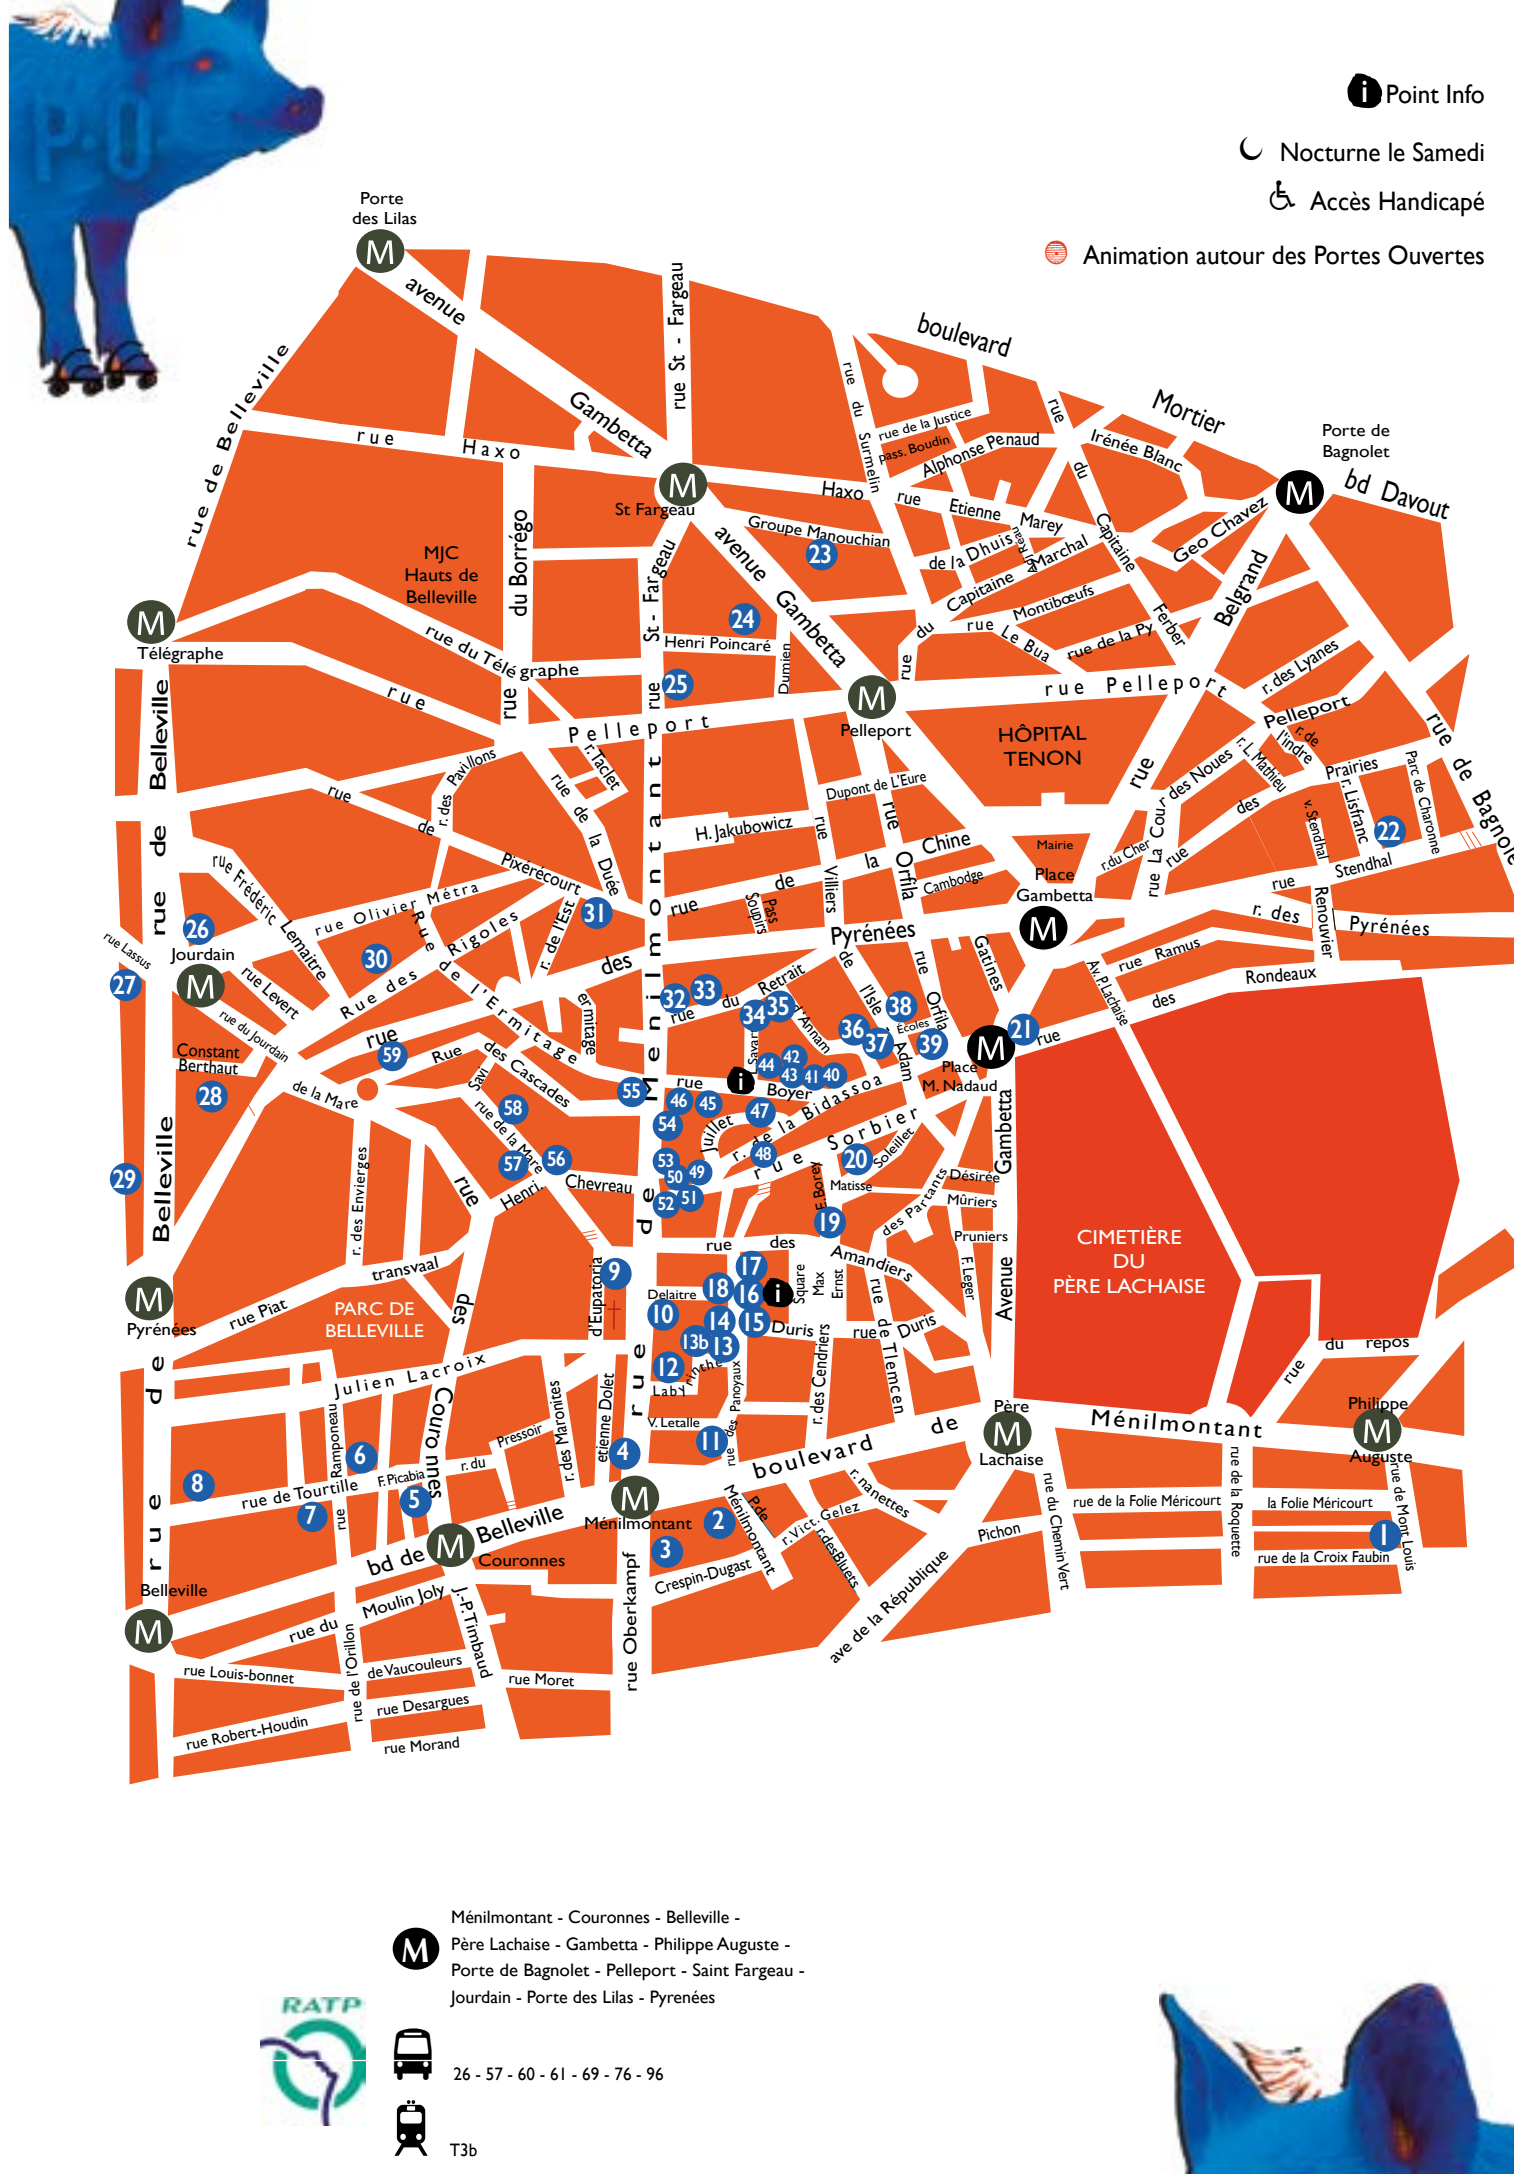

1. 24 5-7 Rue Henri Poincaré
   Théâtre du Chaos
   Patricia SEGOND DEMURTAS
   peinture
   06 62 06 15 35
   Ghislaine GUÉRIN
   encre, huile
   06 70 98 54 65
   www.ghislaineguerin.fr
   François-Xavier ESAMBERT
   aquarelle, carnets de voyage
   06 03 91 15 39
   fxesambert.com
2. 25 6 rue Saint Fargeau
   ATELIER SAINT FARGEAU
   Association CHAP
   Françine AUVRUIN
   Marion EXPERT
   Audrey FONTAINE
   Clara HARBADI
   Barbara PETIT
   dessin, peinture, sculpture
   01 43 61 11 21
   www.ateliersaintfargeau.com
3. 26 140 rue de Belleville
   Laetitia LESAFFRE
   photographie et peinture
   06 03 78 37 31
   http://www.laetitialesaffre.com
4. 27 5 rue Lassus
   Le Lescot
   Joël DUPRAT
   peinture, dessin
   06 37 97 80 64
   www.joelduprat.com
   Sylvie TOUZERY
   peinture
   06 03 55 09 30
   www.s-touzery.com
5. 28 7 rue Constant Berthaut
   Anne BOILLE
   peinture sur plexiglas
   06 72 01 40 93
   anneboille@hotmail.com
6. 29 109 rue de Belleville
   Restaurant Mesopotamia
   Pasqui R
   Aquarelle, encre, peinture vitrail
   06 24 24 89 94
   imagomonde@yahoo.fr
7. 30 46 -50 rue des Rigoles
   La Ressource de Belleville
   LYALKELE
   Sculpture en tissus
   06 51 34 79 47
   www.lyalkele.com
8. 31 20 rue de Pixérécourt
   Cerce Collectif
   Alessandra LANEVE
   peinture, calligraphie japonaise
   06 73 60 52 10
   https://alessandra-laneve.com
   Patrick LAURIN
   peinture, dessin, monotype
   06 64 83 25 54
   https://patrick-laurin.org
   https://cerce-collectif.org
9. 32 108 rue de Ménilmontant
   Le P'tit Bistrot
   Emmanuèle LAGRANGE
   encre de Chine
   06 85 65 01 12
   https://emmanuelelagrange.wixsite.com/monsite

1. 33 20 rue du Retrait
   Association le Retrait
   Mercedes URIBE
   peinture, estampe, sculpture
   06 81 44 24 59
   http://mercedesuribe.wix.com/mercedes-uribe
   François DUBOIS
   céramique
   06 62 43 99 71
   duboisfrancois3369@neuf.fr
   Reine ROMAN
   photographie
   photographie@reine-roman.net
2. 34 17 rue du Retrait
   Isa BELLEM
   sculpture sur bois
   06 49 70 54 91
   isa.bellemsculpture@gmail.com
   SAULEE
   sculpture en rotin et osier
   06 61 54 41 73
   saulee.fr
3. 35 15 rue du retrait
   Chapelle - Théâtre de Ménilmontant
   Association le Retrait
   Simon CARLONI
   peinture et street art
   06 28 84 39 00
   simon.carloni@gmail.com
   Micheline GROPMAN
   peinture
   06 63 07 74 52
   mgropman@hotmail.fr
   Valerio LEONI
   peinture, dessin
   06 51 72 56 64
   valerio.leoni@free.fr
   Jos VERHEUGEN
   peinture
   06 26 51 47 70
   www.josverheugen.com
   Robert ZYTYNSKI
   peinture
   06 14 58 48 05
   robert.zytynski@gmail.com
4. 36 4 rue d'Annem
   Centre social CAF Annam
   ARTISTES DU CENTRE
   peinture, dessin
   01 45 71 23 55
   01 47 97 89 19
   Fikratt ACHRAF
   céramique, argile cuite...
   06 33 01 23 83
   http://www.fikratt.book.fr
   Gérard LEBEAUX
   dessin, encre, peinture
   06 80 06 06 17
   Facebook "Vitrailiste"
   Céline FRANÇOIS
   peinture, photographie
   06 64 38 48 40
   fceline13@gmail.com
   Dominique PILET
   céramique
   06 07 08 68 89
   dopilet@orange.fr
   Mireille PONCE
   sculpture d'après modèle
   06 37 15 46 74
   mireilleponce.tumblr.com
   GAYDA
   peinture
   06 11 37 79 81
   https://www.elenagayda.com
   Cécile BOSSU
   peinture technique mixte
   06 16 91 87 59
   bossucec.jimdo.com

1. 37 15 bis rue Villiers de l'Isle Adam
   Centre social CAF Annam
   Frédérique HATIER
   peinture, collage
   06 88 58 53 02
   Jenô-Pàl LENGYEL
   peinture, collage
   06 28 04 43 96
   www.lengyeljeno.com
   Manolo MONMAR
   peinture, dessin
   07 68 88 01 98
   mmonmar@gmail.com
2. 38 30 rue Villiers de l'Isle Adam
   Le Comptoir
   Brigitte LAGOUTTE
   peinture, dessin, poésie
   06 68 15 11 68
   br.lagoutte@free.fr
3. 39 11 rue Orfila
   Marie DENIZOT
   encre, poésie, musique
   06 33 67 86 15
   www.maried.sitew.fr
4. 40 2 rue Boyer
   Association Arts Plus
   Evelyne SMOLARSKI
   peinture, dessin
   06 29 77 13 80
   evelynsmolarski.wixsite.com/peintures
5. 41 4 rue Boyer
   Gerda ADELSKI
   gravure
   06 86 43 00 83
   gerda-adelski.fr
   Pascale CONVERT
   laque contemporaine
   06 07 11 10 88
   www.convert-laque.odexpo.com
   Yvonne ORSINI
   gravure
   yvonne.orsini@laposte.net
6. 42 4 bis rue Boyer
   Annette JALILOVA
   sculpture
   06 60 67 75 89
   Raza HAMMADI
   dessin, encre, peinture
   06 98 88 63 62
   rrazak.hammadi@gmail.com
   Olivier VANCAYZEELE
   peinture, photographie
   06 89 75 90 48
   vczolivier@yahoo.fr
   Muriel DUMOULIN
   sculpture
   06 78 12 19 81
   www.muriel-dumoulin.com
   José ESCRICHE
   encre de Chine, aquarelle
   06 51 96 95 22
   www.escriche.fr
   Anais F
   acrylique sur toile/bois
   06 30 61 10 01
   anaifromentiere.wordpress.com