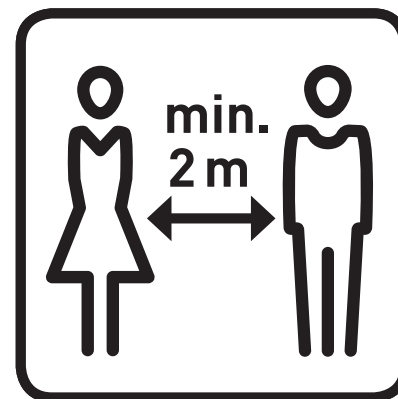

Corona-Ampelstatus:  
**GELB / YELLOW**

Mund-Nasenschutz tragen  
Wear mouth nose protection

Abstand halten  
Keep distance

Enge Kontakte meiden  
Avoid close contacts

Hände desinfizieren  
Desinfect hands